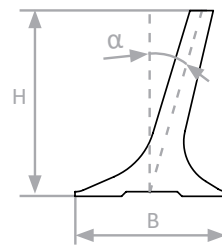

## Dimensioni listelli/ listel dimensions

Valore / value		
B	mm	33
H	mm	40
$\alpha$	°	20

## Caratteristiche listelli / listel characteristics

	Um	Norme / norms	Valore / value
Polimero / compound			PVC
Colore / colour			bianco / white <input checked="" type="checkbox"/>
			blu / blue <input type="checkbox"/>
			verde / green <input checked="" type="checkbox"/>
			traslucido / traslucid <input type="checkbox"/>
Durezza / hardness	SH/A		60
Diam. tamburo motore / min. diam. motor pulley	mm		80